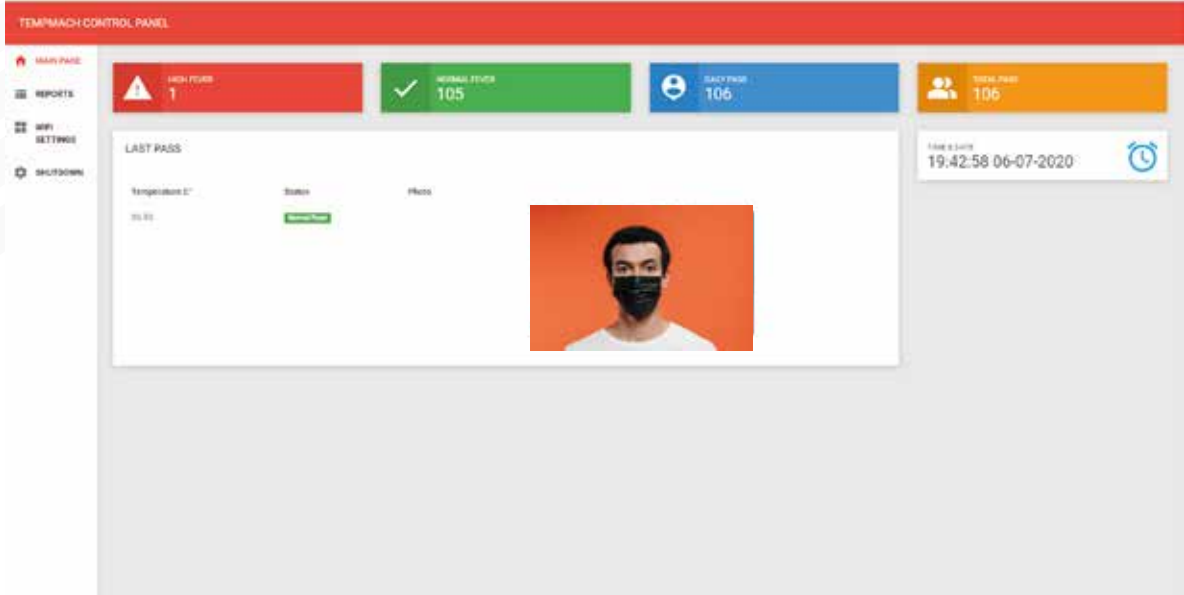

FEVERMIRROR®

AKILLI OTOMATİK ATEŞ ÖLÇERLER İLE
İşletmenizi Salgın Riskine Karşı Koruyun

FEVERMIRROR *SMART*
FEVERMIRROR *EASY*
FEVERMIRROR *BASIC*

FEVERMIRROR SMART

AKILLI OTOMATİK ATEŐ ÖLÇER İLE
PERSONEL GEÇİŐLERİNİZİ DENETİM ALTINA ALIN

450 USD + KDV

FEVERMIRROR SMART

- Sesli ve Işıklı Uyarı
- 50 cm uzaklığa kadar hassas vücut sıcaklığı ölçümü
- Otomatik Algılama ve Ölçüm
- Operatöre ihtiyaç duymaz
- Ölçüm Hızı 2 sn
- Tripodlarla kullanmaya uyumlu.
- Wifi üzerinden canlı geçiş izleme
- Fotoğraflı kayıt ve raporlama
- Alman Menşei Hassas Sensör
- Turnike geçiş sistemlerini tetikleyebilme (Opsiyonel)

Personel Girişlerinde Ateş Ölçüm Kontrolü Yapın
Dilerseniz Kablosuz Bağlantı ile Bilgisayardan Canlı Olarak Geçişleri Denetleyin
Personel Fotoğrafları ile Beraber Derecelerini Kayıt Altına Alın

FEVERMIRROR *EASY*

320 USD + KDV

FEVERMIRROR *BASIC*

- Sesli ve Işıklı Uyarı
- 5 cm uzaklığa kadar hassas vücut sıcaklığı ölçümü
- Otomatik Algılama ve Ölçüm
- Operatöre ihtiyaç duymaz
- Ölçüm Hızı 1 sn
- Tripodlarla kullanmaya uyumlu
- Duvara monte edilebilir